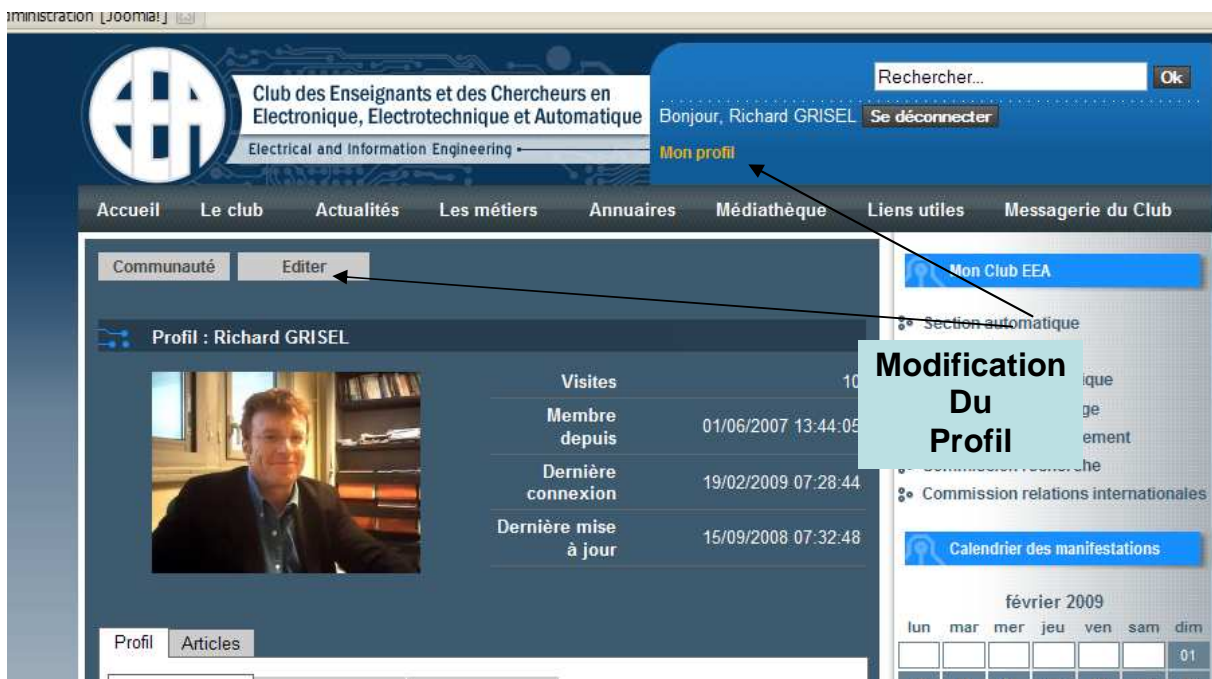

- L'écran suivant correspond à l'onglet infos de contact et vous permet de changer nom, nom_user, email, password, et appartenance (section, commissions)