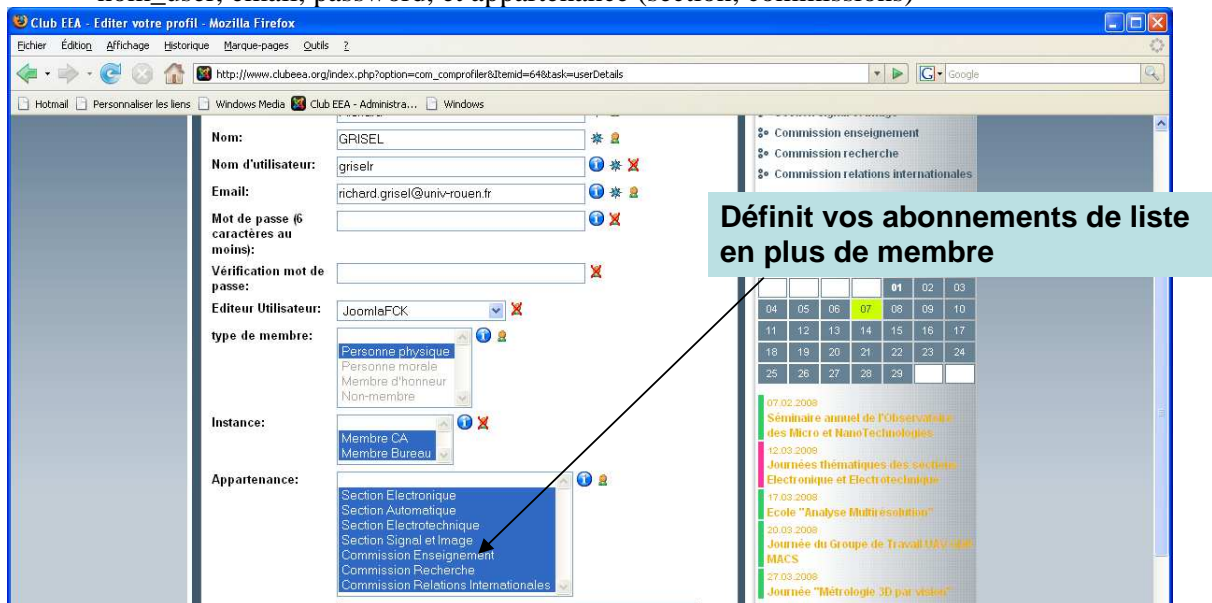

- Il suffit ensuite de compléter les infos des différents signets (sans oublier de cliquer sur le bouton « **Mettre à jour** »)